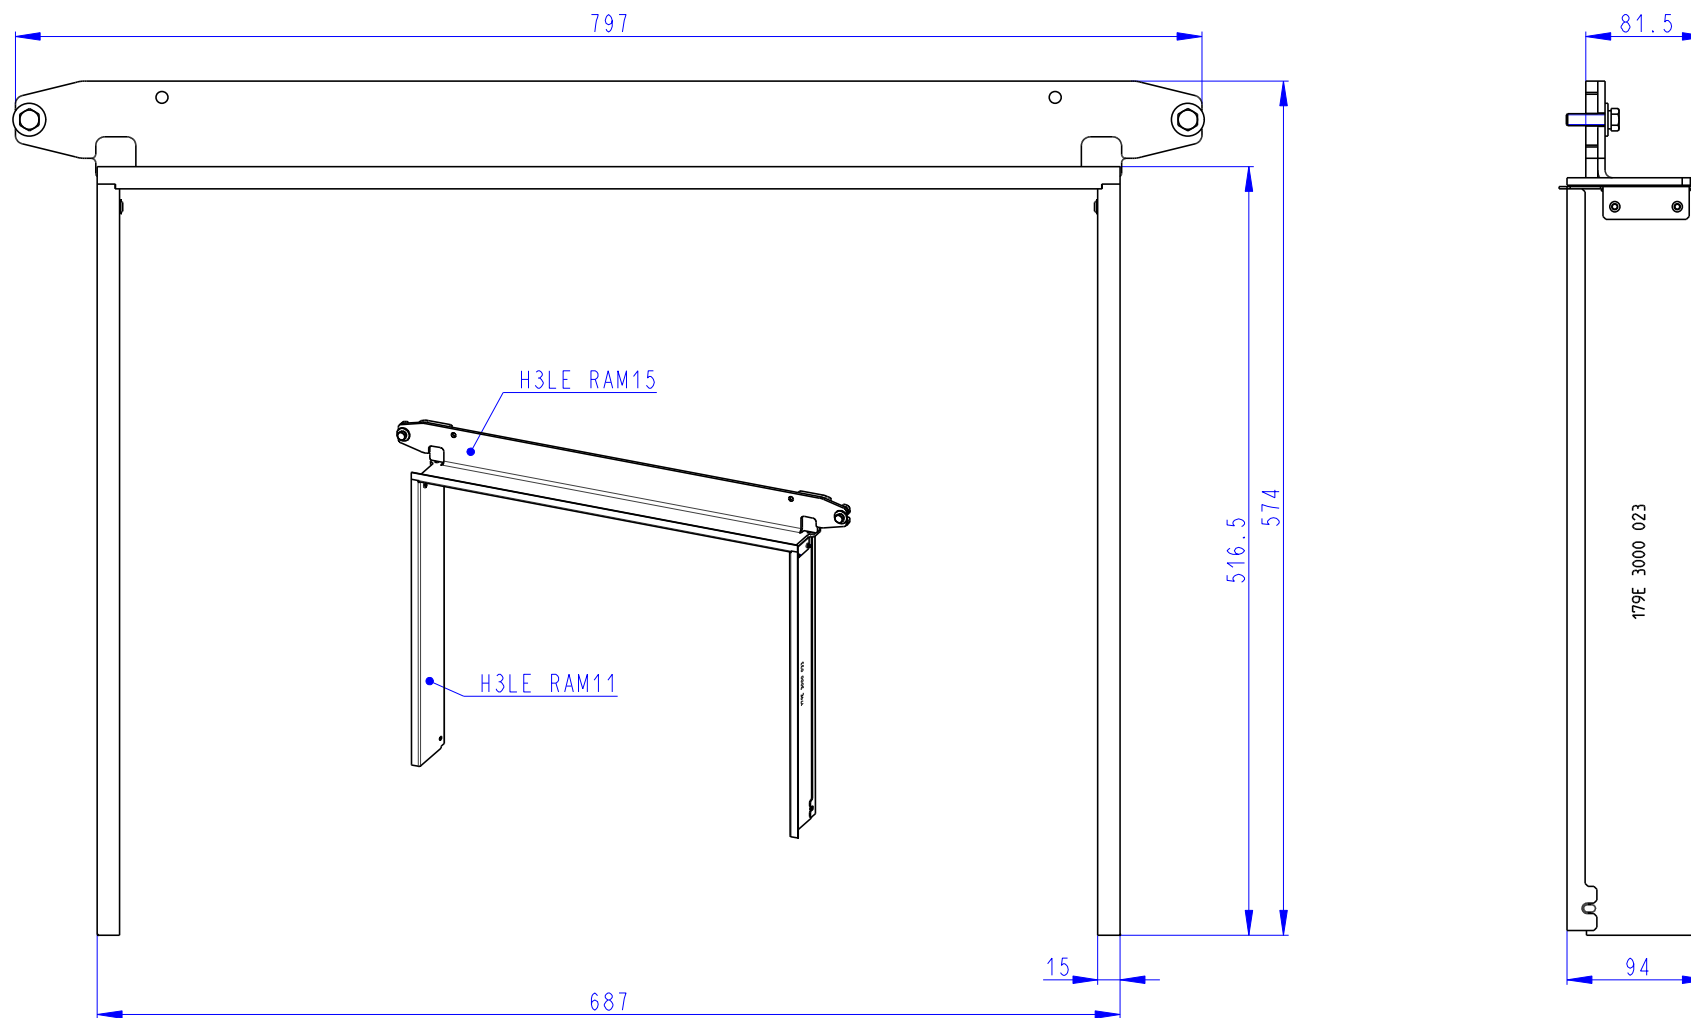

Rozměry v mm
Maße in mm
Dimensions in mm

H3LE RAM15
4,5kg

Rozměry v mm
Maße in mm
Dimensions in mm

H3LE RAM15
+H3LE RAM11
7kg

Rozměry v mm
Maße in mm
Dimensions in mm

H3LE RAM15
+H3LE RAM12
8kg

Rozmery v mm
Maße in mm
Dimensions in mm

H3LE RAM15
+H3LE RAM13
8,5kg

Rozměry v mm
Maße in mm
Dimensions in mm

H3LE RAM15
+ H3LE RAM14
12,5kg