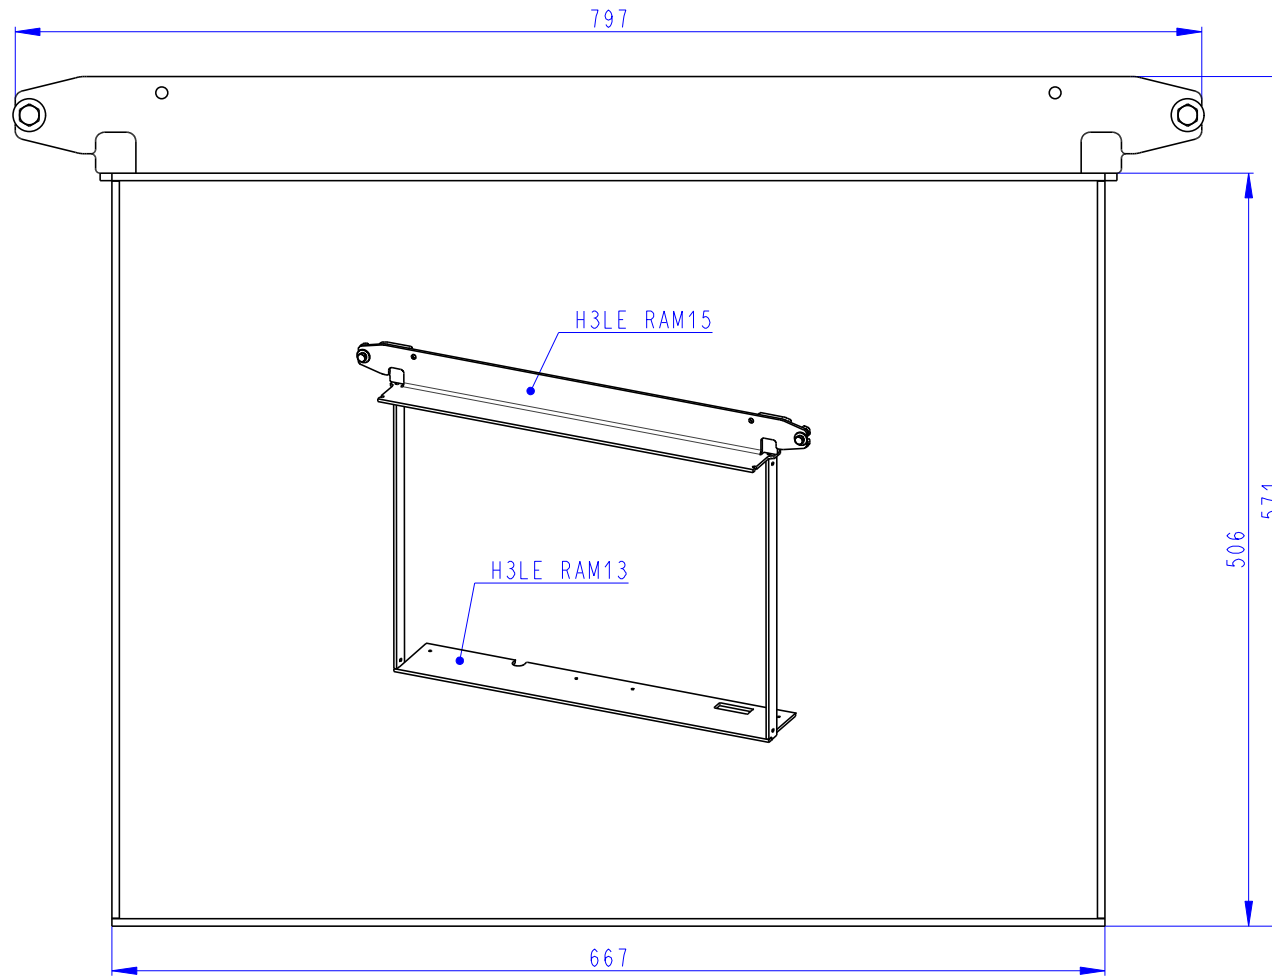

Rozměry v mm
Maße in mm
Dimensions in mm

H3LE RAM15
4,5kg

Rozměry v mm
Maße in mm
Dimensions in mm

H3LE RAM15
+H3LE RAM11
7kg

Rozměry v mm
Maße in mm
Dimensions in mm

H3LE RAM15
+H3LE RAM12
8kg

Rozmery v mm
Maße in mm
Dimensions in mm

H3LE RAM15
+H3LE RAM13
8,5kg

Rozměry v mm
Maße in mm
Dimensions in mm

H3LE RAM15
+ H3LE RAM14
12,5kg