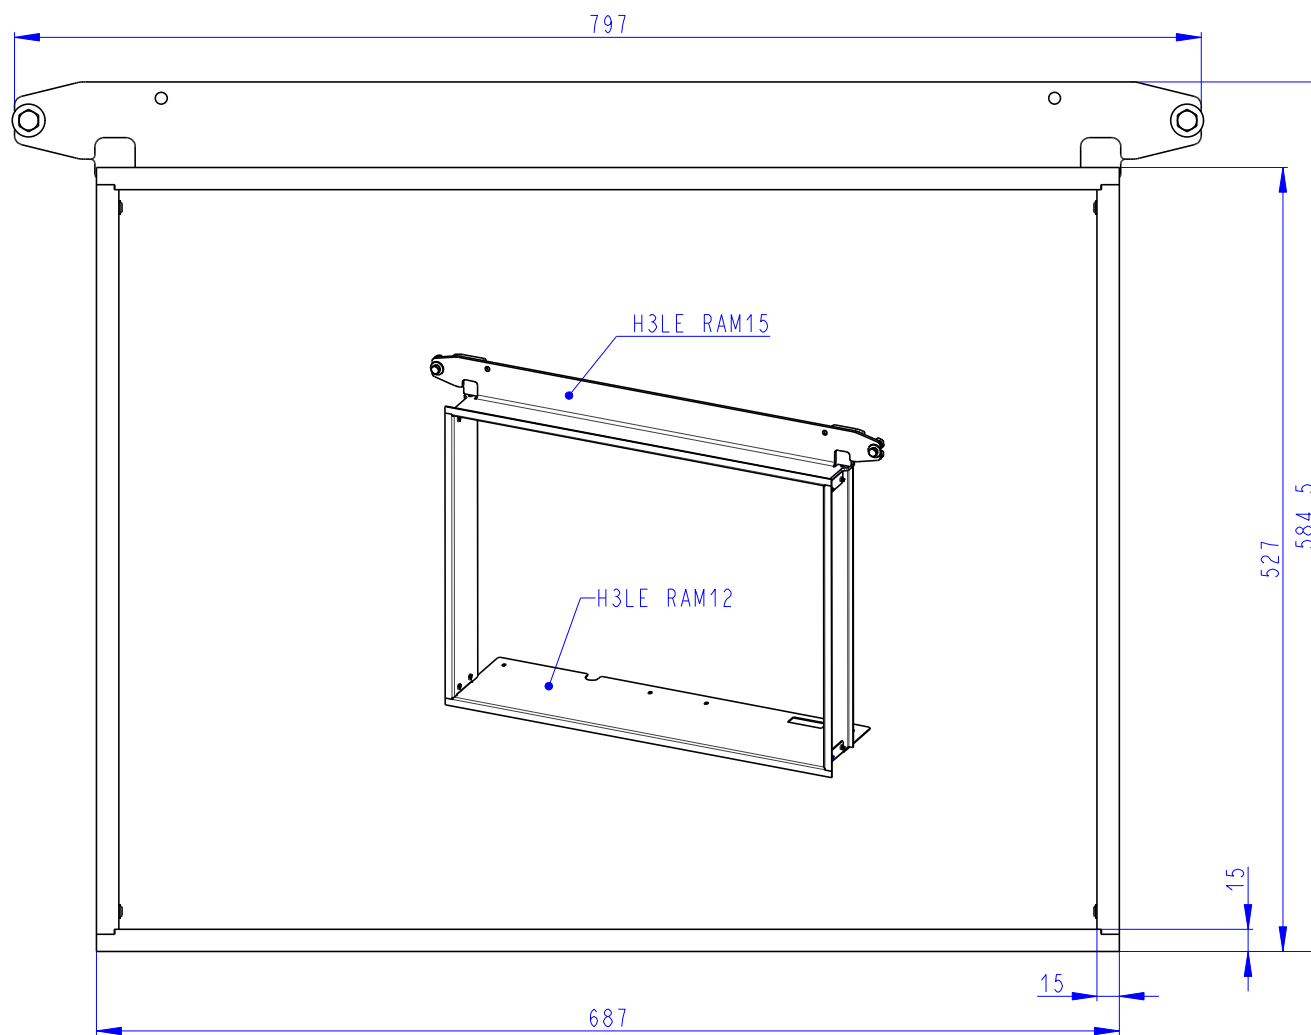

Rozměry v mm
Maße in mm
Dimensions in mm

H3LE RAM15
4,5kg

Rozměry v mm
Maße in mm
Dimensions in mm

H3LE RAM15
+H3LE RAM11
7kg

Rozměry v mm
Maße in mm
Dimensions in mm

H3LE RAM15
+H3LE RAM12
8kg

Rozmery v mm
Maße in mm
Dimensions in mm

H3LE RAM15
+H3LE RAM13
8,5kg

Rozměry v mm
Maße in mm
Dimensions in mm

H3LE RAM15
+ H3LE RAM14
12,5kg